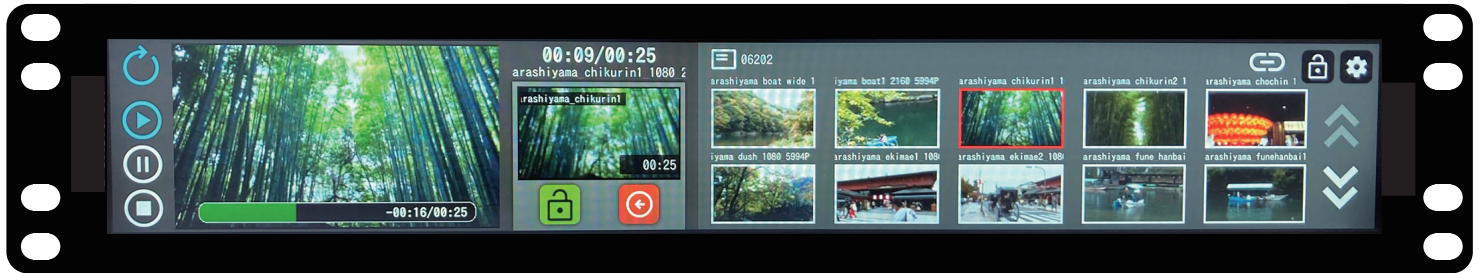

タッチパネル対応 プレイアウトソリューション

MYTRON

- Macベースのソフトウェアを使用
 - サムネイルを表示したタッチパネルから直感的なポン出し操作
 - 1ch / 2chモードを搭載し1台のデバイスで2chまで操作可能
 - NDI出力に対応
 - I/Oデバイス経由でのSDI / HDMI出力に対応
- *NDI との併用はできません

*画像はイメージとなります

MXF

XDCAM

Apple ProRes®, AVC-Intra、Avid DNxHD®, H.264、XDCAM 他、QuickTime (.mov) ファイルや MXF (.mxf) ファイル、TS (.ts) ファイルなど複数のコーデックやファイルを同一のプレイリストに入れて再生ができます。また、同一のプレイリスト内に異なる解像度を混在させることができます。